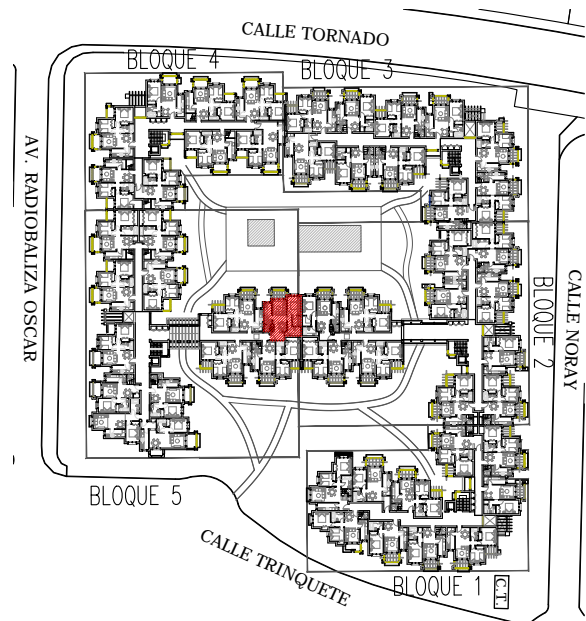

PLANTA ÁTICO

PLANTA

SUPERFICIE CONSTRUIDA	81,06 m ²
SUPERFICIE ÚTIL	72,07 m ²

VIVIENDA 104

OBRAS: 104 VIVIENDAS Y GARAJES EN PARCELA 12
 SITUACIÓN: Av. RADIOTALIZA, nº4 Es:5 Pl:01 Pt:104
 REF. CATASTRAL 1516902XG9811F0105IJ