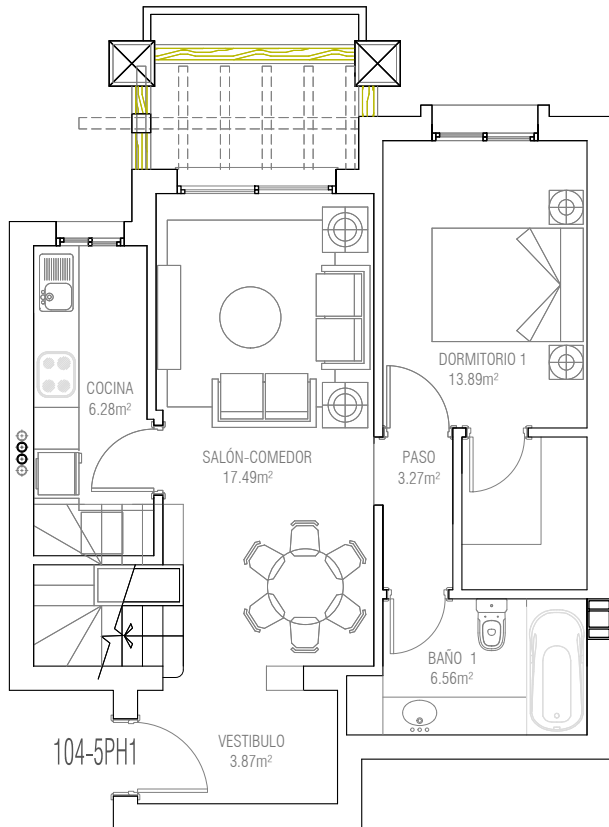

PLANTA ÁTICO

PLANTA

SUPERFICIE CONSTRUIDA	81,06 m ²
SUPERFICIE ÚTIL	72,07 m ²

VIVIENDA 104

OBRAS: 104 VIVIENDAS Y GARAJES EN PARCELA 12
 SITUACIÓN: Av. RADIOTALIZA, nº4 Es:5 Pl:01 Pt:104
 REF. CATASTRAL 1516902XG9811F0105IJ